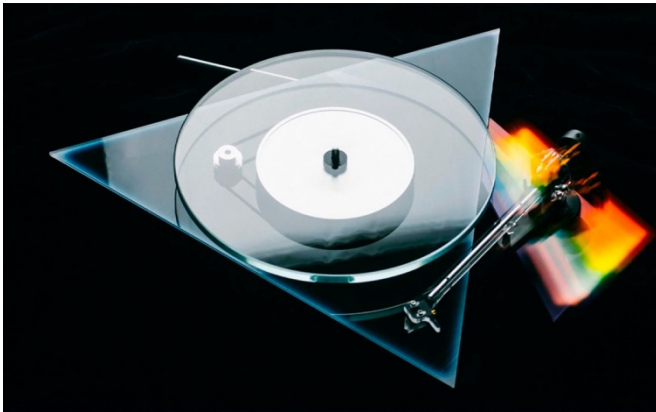

METALLICA "Lightning Bolt"

NOVO

PVP € 1.495

- Edição Especial de Plinth com acabamento em vidro e o design **Metallica "Lightning Bolt"**
- Incluí prato pesado em vidro garantia de estabilidade
- Braço em Alumínio de alta-qualidade S-Shape
- Célula MC - Pick-It S2 C
- Motorização de precisão por correia e controlo de velocidade incluído
- Ajuste do braço e anti-skating