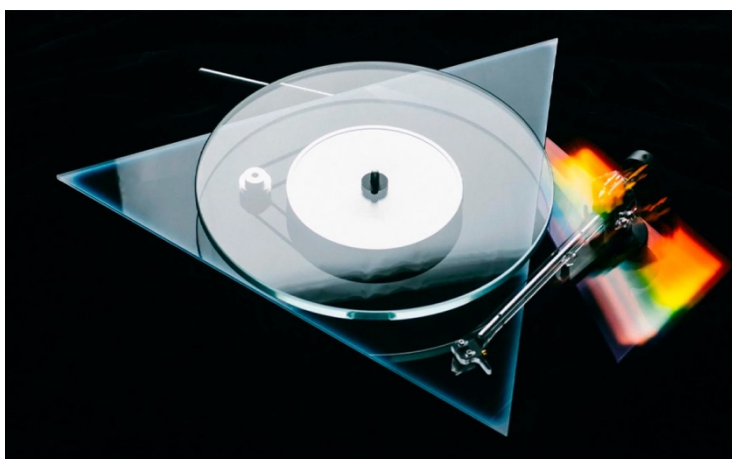

PRO-JECT PHONO

MAIO 2024

TABELA DE PREÇOS

Pro-Ject
AUDIO SYSTEMS

support
view

GO ANALOGUE · IN THE THIRD MILLENNIUM · PHONO PRODUCTS